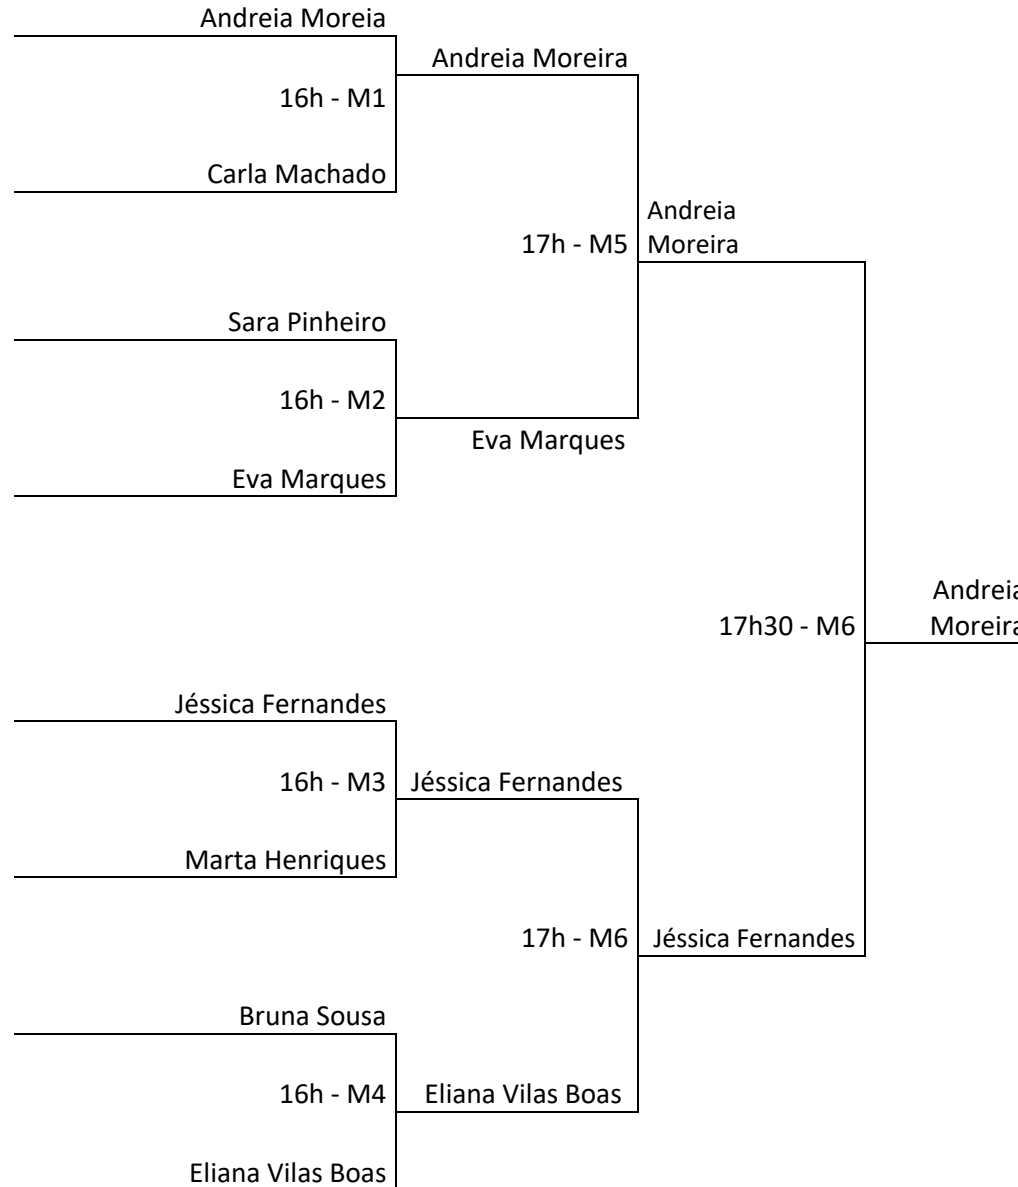

Grupo C		
1	Jessica Fernandes	CP Alvito
2	Carla Machado	A2Didáxis
3	Cristina Abalo	CTM Mos
4	Vitoria Andrade	CAID

Árbitro	Hora	Mesa	Jogo	Encontros		1º set	2º set	3º set	4º set	5º set	Resultado Final	Vencedor
Jessica Fernandes	11h	8	2 4	Carla Machado	Vitoria Andrade	11/9	11/9	16/14	/	/	3/0	Carla Machado
Carla Machado	11h20	8	1 3	Jessica Fernandes	Cristina Abalo	11/2	11/4	11/2	/	/	3/0	Jessica Fernandes
Vitoria Andrade	11h40	8	2 3	Carla Machado	Cristina Abalo	11/3	11/13	11/5	11/6	/	3/1	Carla Machado
Cristina Abalo	12h	8	1 4	Jessica Fernandes	Vitoria Andrade	7/11	11/5	11/7	11/3	/	3/1	Jessica Fernandes
Carla Machado	12h20	8	3 4	Cristina Abalo	Vitoria Andrade	7/11	4/11	6/11	/	/	0/3	Vitoria Andrade
Vitoria Andrade	12h40	8	1 2	Jessica Fernandes	Carla Machado	11/8	11/7	9/11	11/8	/	3/1	Jessica Fernandes

Grupo D		
1	Eva Marques	CP Alvito
2	Bruna Sousa	ATM Pousada
3	Maria Lopez	CTM Mos
4	Cátia Andrade	CAID

Árbitro	Hora	Mesa	Jogo	Encontros		1º set	2º set	3º set	4º set	5º set	Resultado Final	Vencedor
Eva Marques	11h	9	2 4	Bruna Sousa	Cátia Andrade	14/12	11/6	11/7	/	/	3/0	Bruna Sousa
Bruna Sousa	11h20	9	1 3	Eva Marques	Maria Lopez	11/8	11/5	11/9	/	/	3/0	Eva Marques
Cátia Andrade	11h40	9	2 3	Bruna Sousa	Maria Lopez	4/11	11/3	5/11	9/11	/	1/3	Maria Lopez
Maria Lopez	12h	9	1 4	Eva Marques	Cátia Andrade	11/9	11/8	11/8	/	/	3/0	Eva Marques
Bruna Sousa	12h20	9	3 4	Maria Lopez	Cátia Andrade	7/11	7/11	11/8	/	/	0/3	Cátia Andrade
Cátia Andrade	12h40	9	1 2	Eva Marques	Bruna Sousa	11/8	11/4	11/0	/	/	3/0	Eva Marques

Apuram-se para o mapa final os 2 primeiros classificados de cada grupo.

MAPA FINAL SENIORES FEMININOS