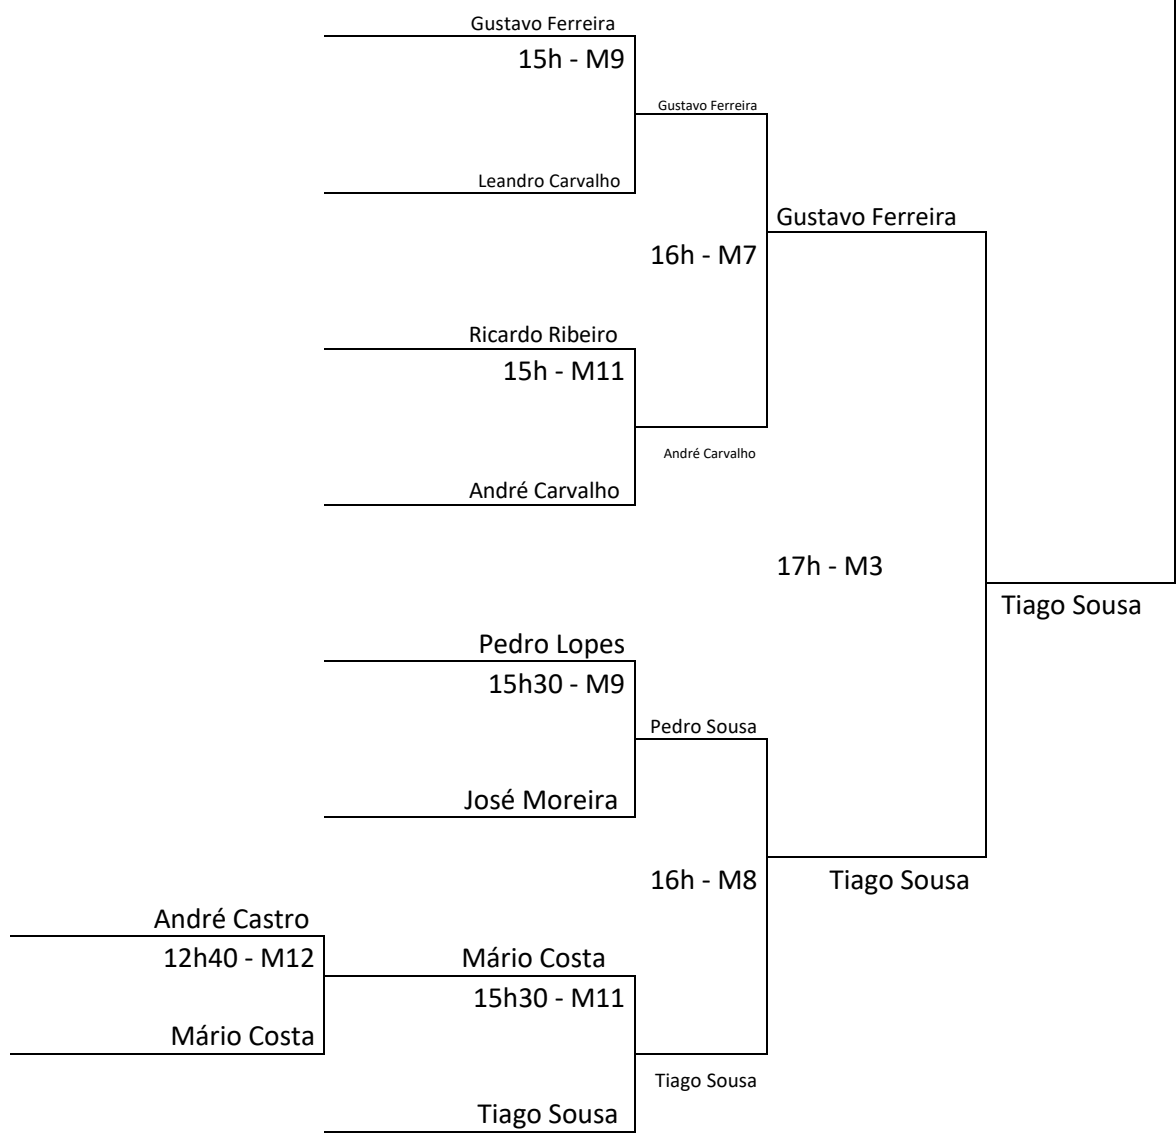

Apuram-se para o mapa final os 2 primeiros classificados de cada grupo.

# MAPA FINAL CADETES MASCULINOS

PAVILHÃO MUNICIPAL DE VIZELA

16 de Fevereiro de 2020

**SENIORES FEMININOS**

PAVILHÃO MUNICIPAL DE VIZELA

16 de Fevereiro de 2020

Grupo A		
1	Andreia Moreira	NCR Valongo
2	Marta Henriques	CP Alvito
3	Raquel Martins	ATM Pousada