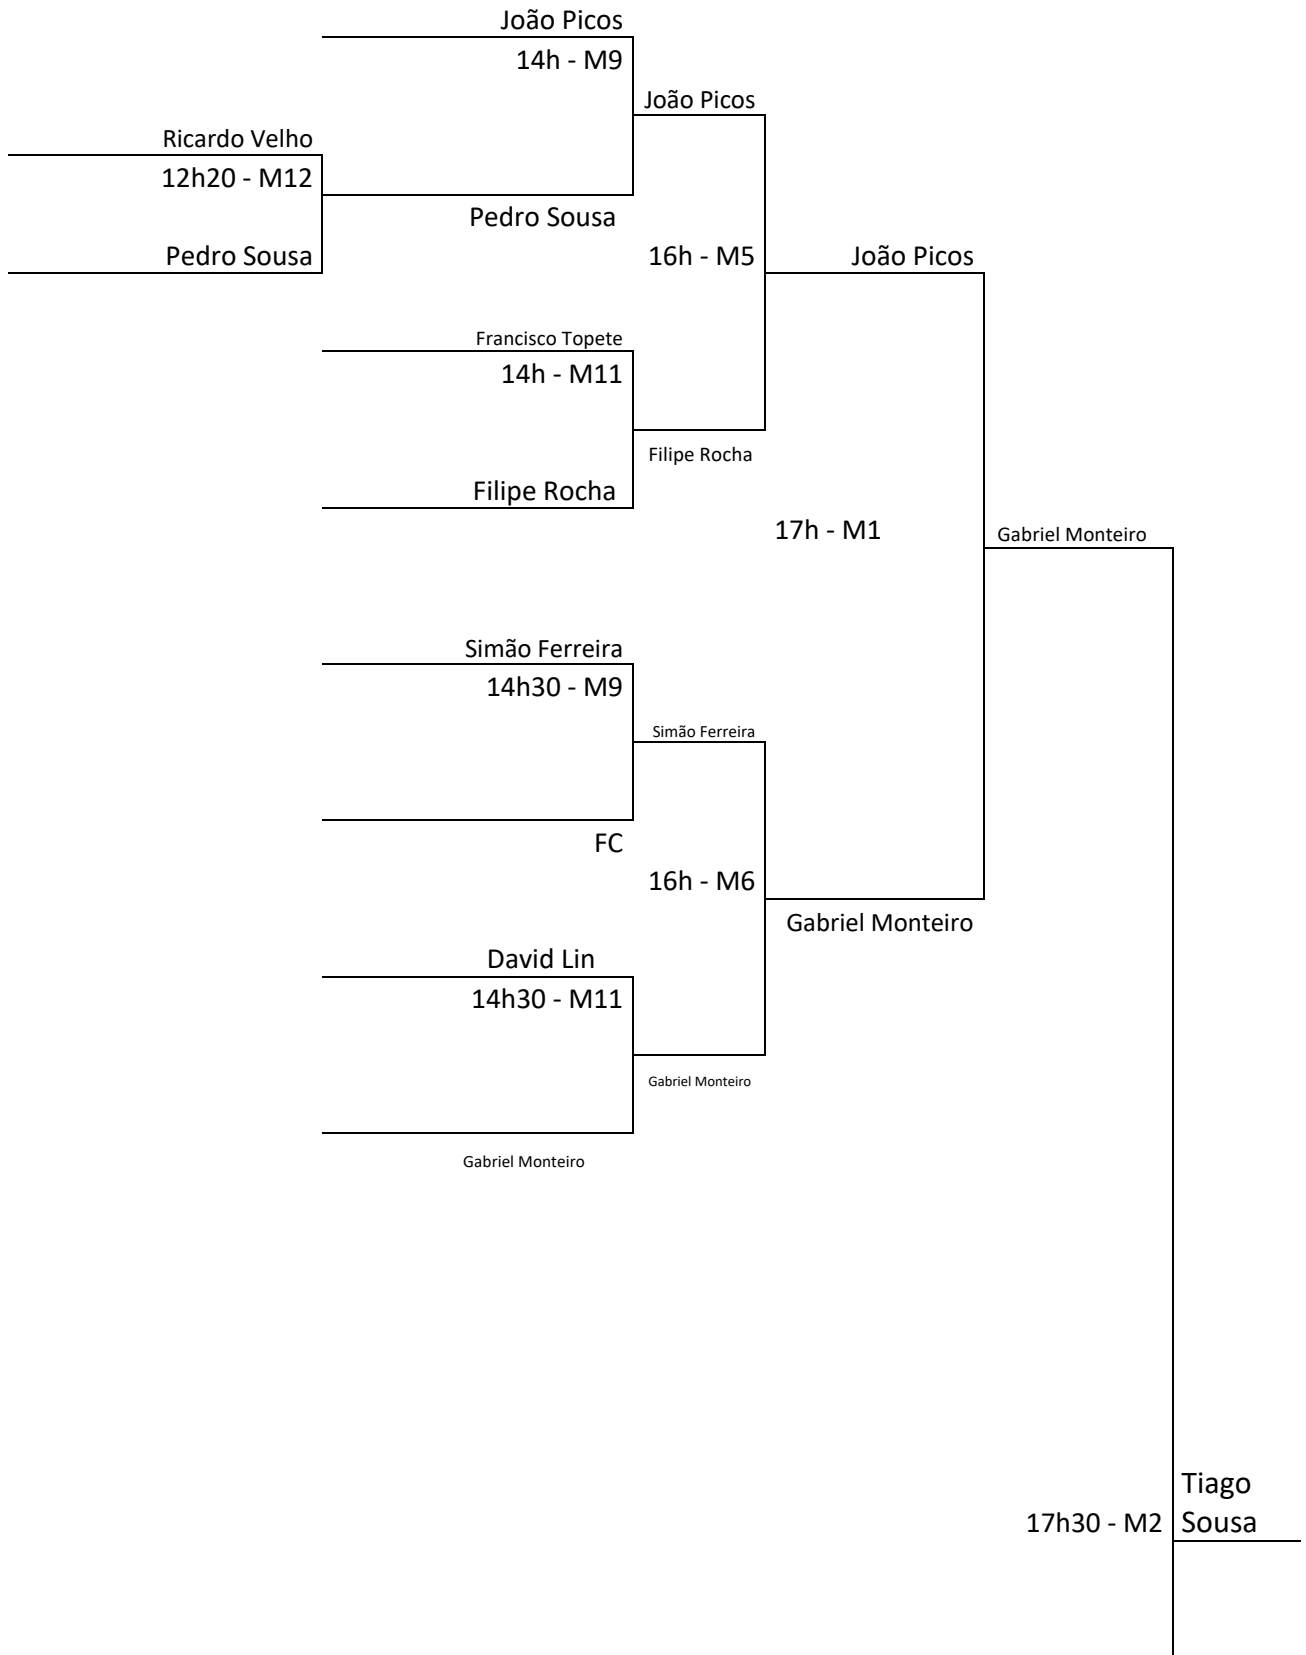

Grupo H		
1	Filipe Rocha	GDB Misericórdia
2	André Arantes	CP Alvito
3	Eduardo Costa	AD Jorge Antunes
4	André Castro	Real Club Guimarães

Árbitro	Hora	Mesa	Jogo	Encontros		1º set	2º set	3º set	4º set	5º set	Resultado Final	Vencedor
Filipe Rocha	9h	10	2 4	André Arantes	André Castro	11/3	12/14	10/12	9/11	/	1/3	André Castro
André Arantes	9h20	10	1 3	Filipe Rocha	Eduardo Costa	11/3	11/8	11/6	/	/	3/0	Filipe Rocha
André Castro	9h40	10	2 3	André Arantes	Eduardo Costa	12/10	9/11	11/13	11/5	14/16	3/2	André Arantes
Eduardo Costa	10h	10	1 4	Filipe Rocha	André Castro	11/2	11/4	11/8	/	/	3/0	Filipe Rocha
André Arantes	10h20	10	3 4	Eduardo Costa	André Castro	4/11	6/11	8/11	/	/	0/3	André Castro
André Castro	10h40	10	1 2	Filipe Rocha	André Arantes	11/5	11/2	11/3	/	/	3/0	Filipe Rocha

Grupo I		
1	Francisco Topete	AD Jorge Antunes
2	Mário Costa	CP Alvito
3	Tomás Nogueira	NCR Valongo
4	João Fagundes	CTM Lousada

Árbitro	Hora	Mesa	Jogo	Encontros		1º set	2º set	3º set	4º set	5º set	Resultado Final	Vencedor
Francisco Topete	9h	11	2 4	Mário Costa	João Fagundes	11/1	11/1	11/1	/	/	3/0	Mário Costa
Mário Costa	9h20	11	1 3	Francisco Topete	Tomás Nogueira	11/5	11/4	11/8	/	/	3/0	Francisco Topete
João Fagundes	9h40	11	2 3	Mário Costa	Tomás Nogueira	11/5	11/9	11/3	/	/	3/0	Mário Costa
Tomás Nogueira	10h	11	1 4	Francisco Topete	João Fagundes	11/1	11/2	11/5	/	/	3/0	Francisco Topete
Mário Costa	10h20	11	3 4	Tomás Nogueira	João Fagundes	11/8	11/6	11/5	/	/	3/0	Tomás Nogueira
João Fagundes	10h40	11	1 2	Francisco Topete	Mário Costa	11/4	6/11	13/11	11/7	/	3/1	Francisco Topete

Apuram-se para o mapa final os 2 primeiros classificados de cada grupo.

MAPA FINAL CADETES MASCULINOS

PAVILHÃO MUNICIPAL DE VIZELA

16 de Fevereiro de 2020