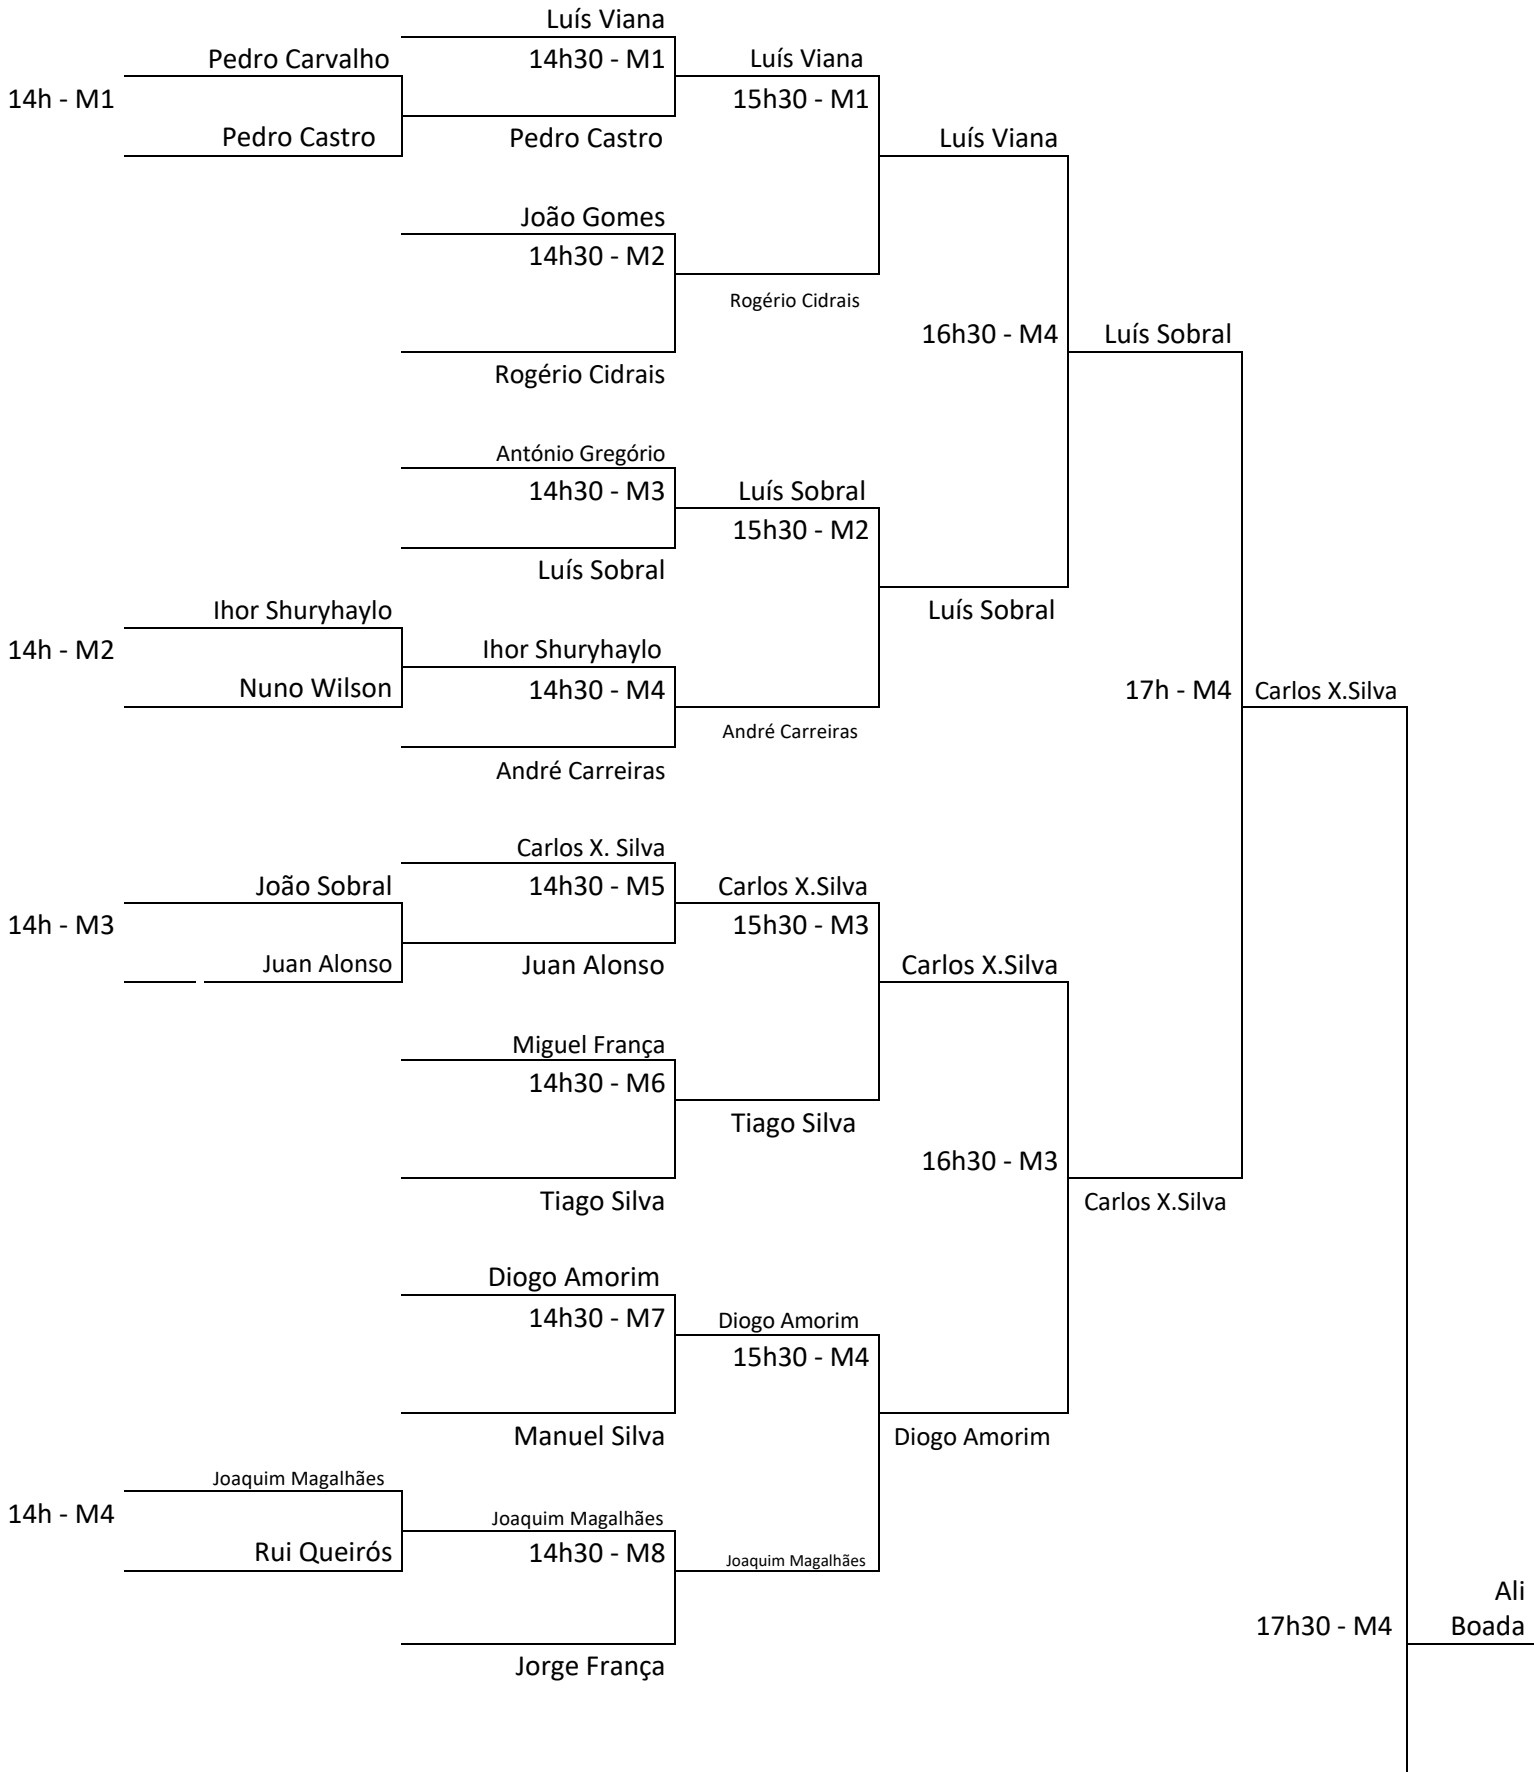

# MAPA FINAL SENIORES MASCULINOS

PAVILHÃO MUNICIPAL DE VIZELA

16 de Fevereiro de 2020