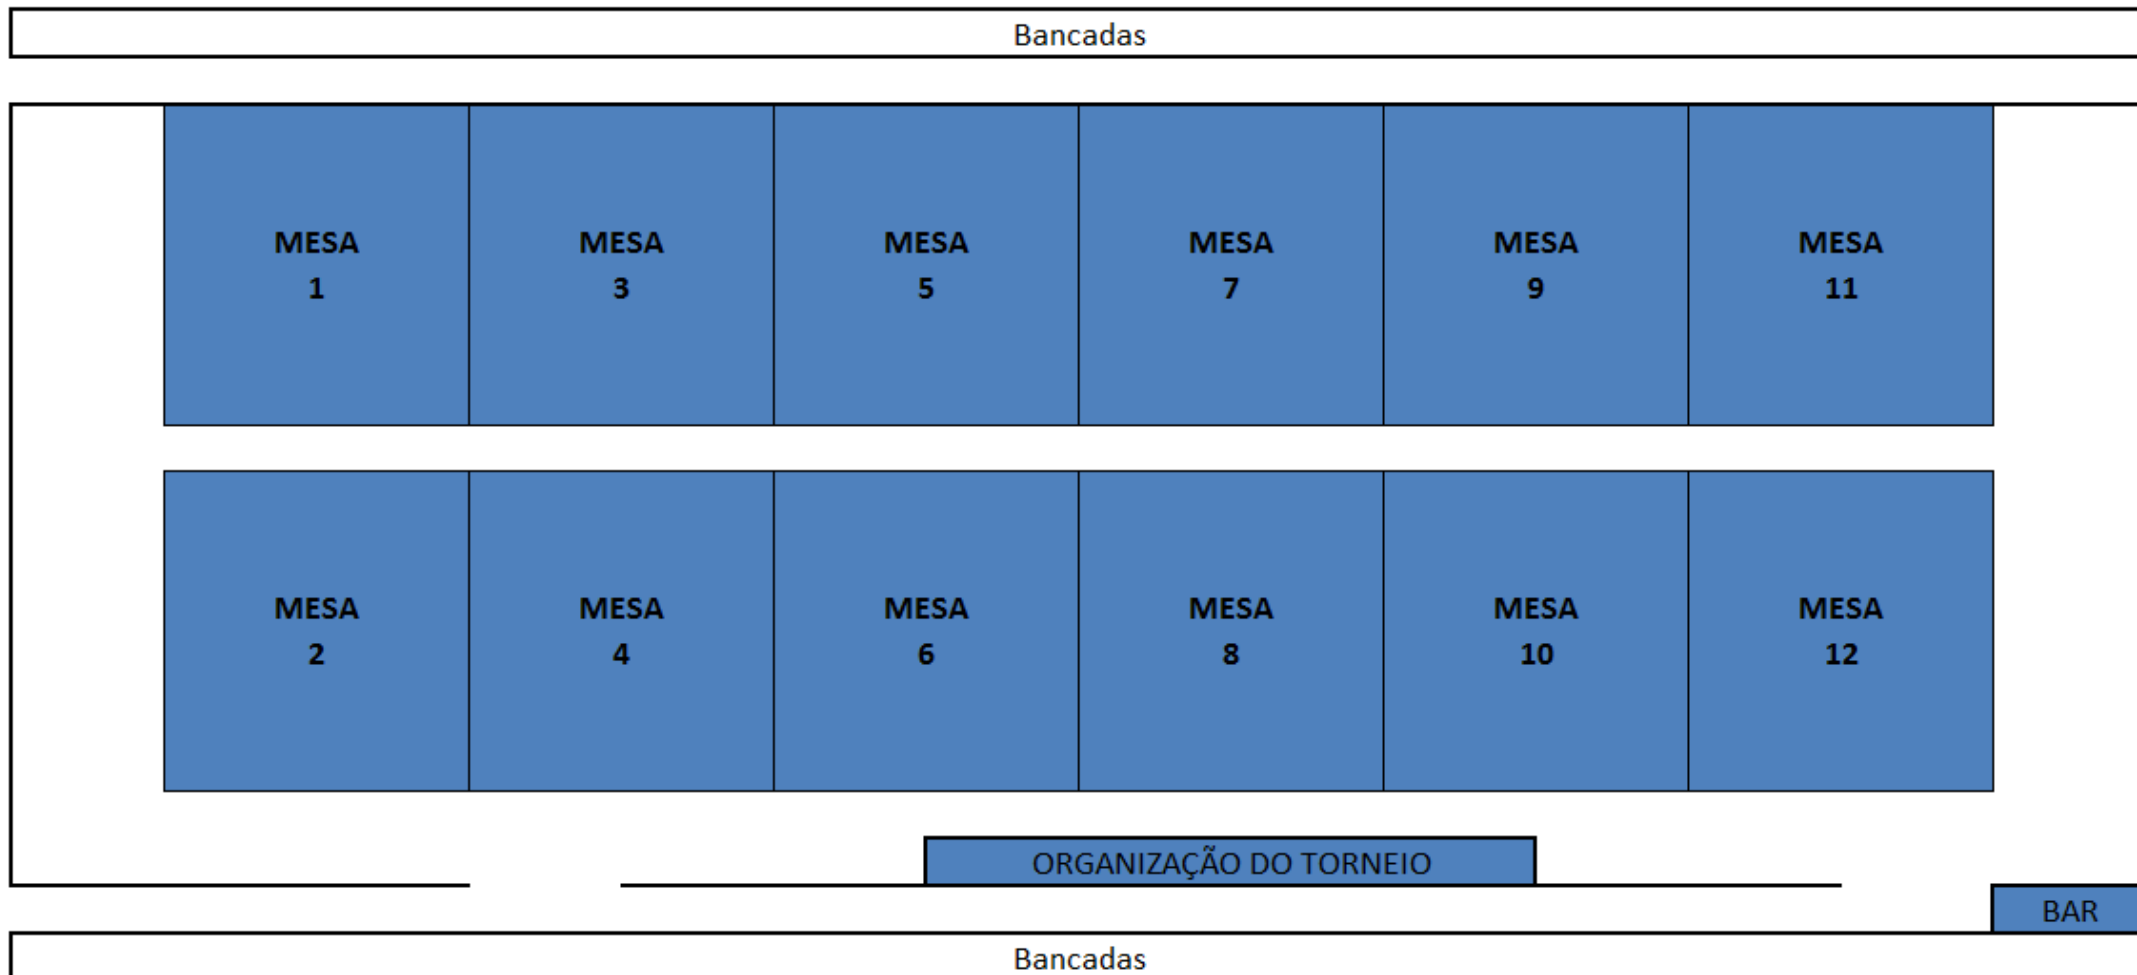

# MAPA FINAL SENIORES MASCULINOS

PAVILHÃO MUNICIPAL DE VIZELA

16 de Fevereiro de 2020

# 6º TORNEIO DE TÊNIS DE MESA "CIDADE DE VÍZELA"

Entrada Pavilhão