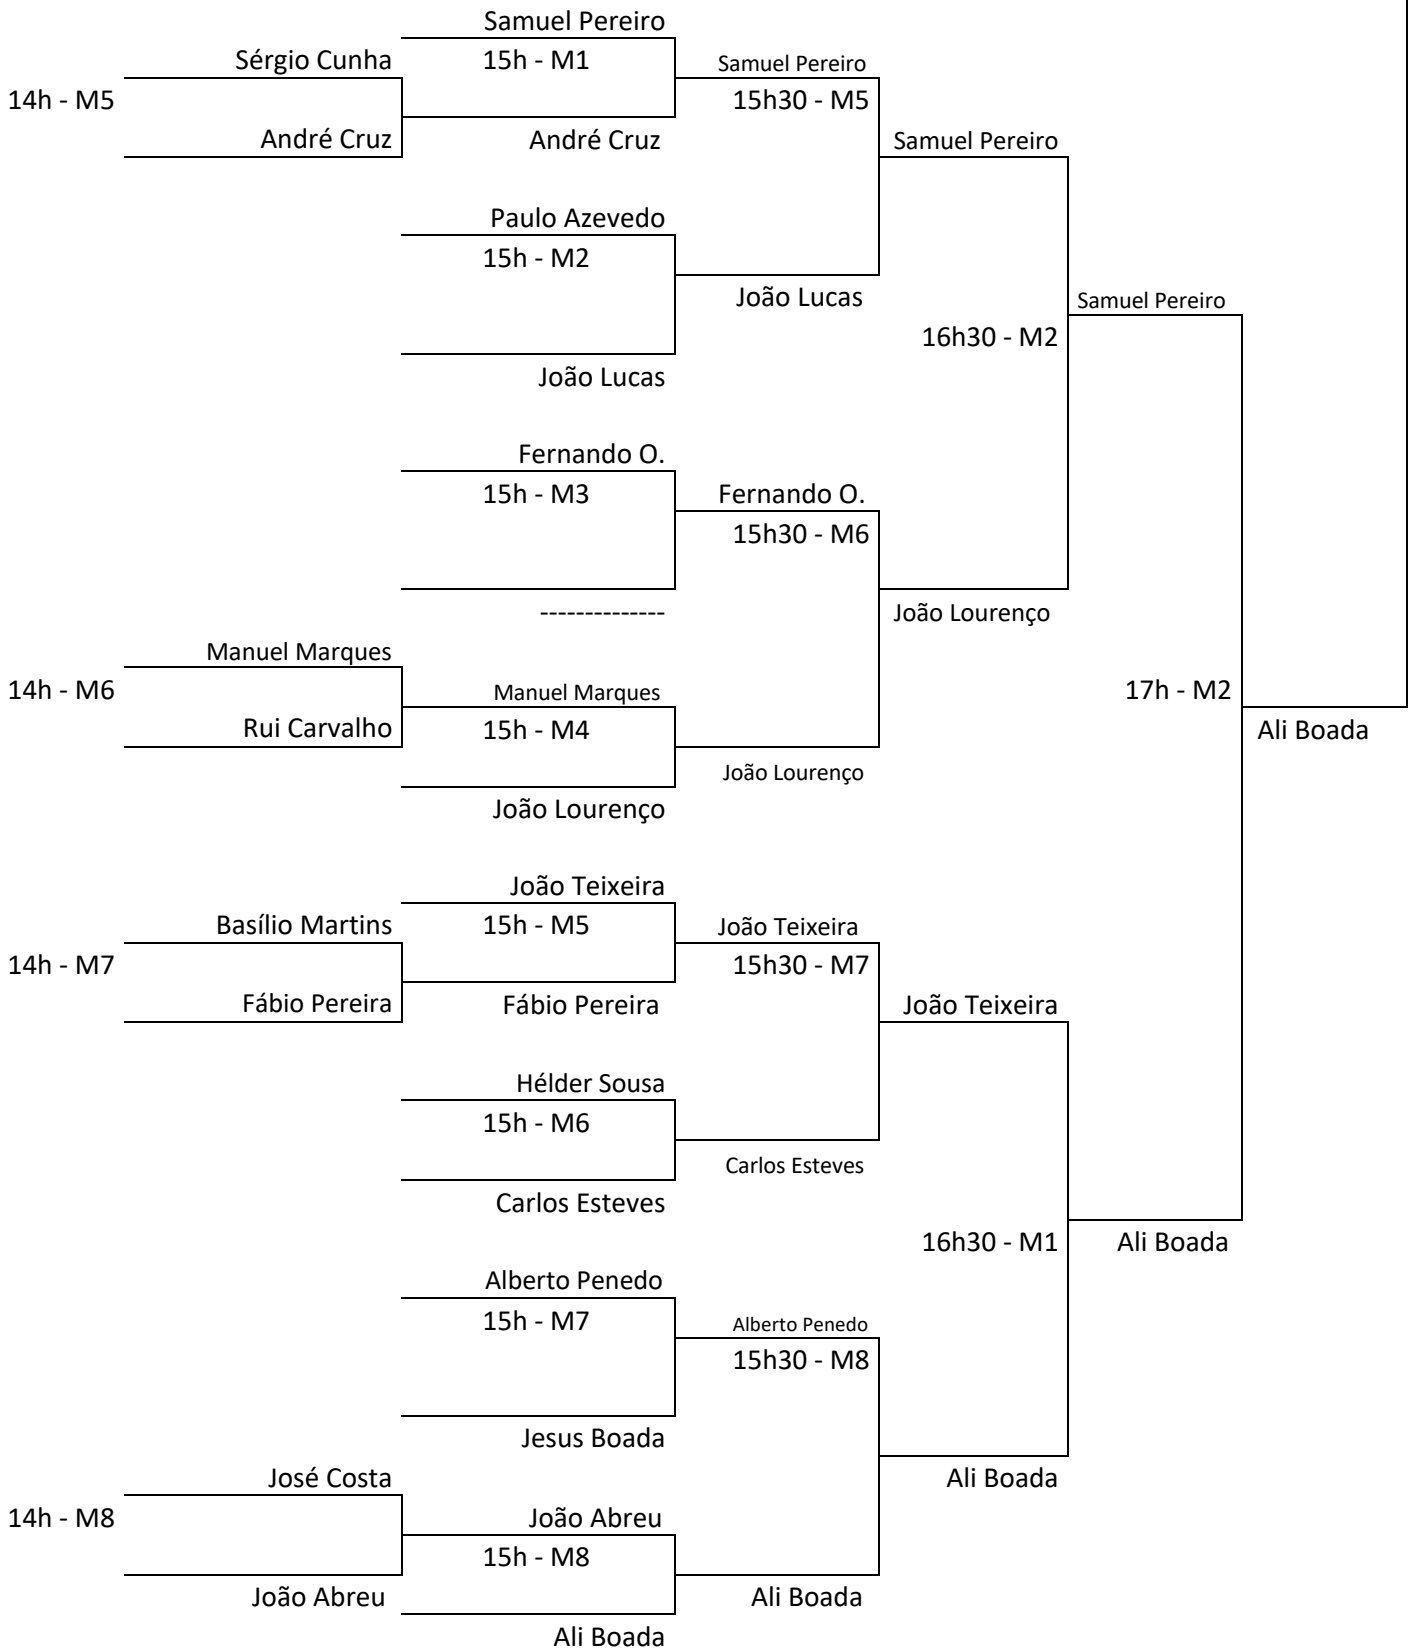

# MAPA FINAL SENIORES MASCULINOS

PAVILHÃO MUNICIPAL DE VIZELA

16 de Fevereiro de 2020